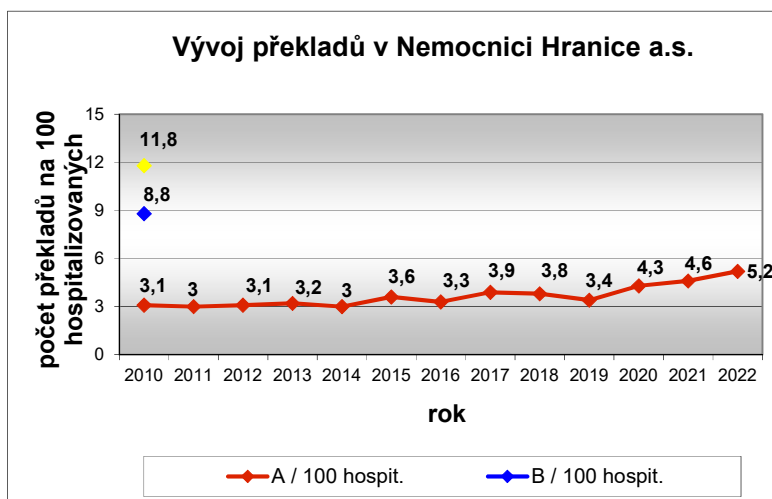

Překlady (2010 - 2022)

	2010	2011	2012	2013	2014	2015	2016	2017	2018	2019	2020	2021	2022
A = Překl. mimo nem.	236	232	250	250	240	286	261	291	276	252	258	262	347
B = Překl. na jiné odd.	684												
Celkem	920												
Σ HOSPITALIZ.	7834	7902	8155	7906	8239	8021	7921	7614	7430	7587	6002	5817	6747
A / 100 hospit.	3,1	3	3,1	3,2	3	3,6	3,3	3,9	3,8	3,4	4,3	4,6	5,2
B / 100 hospit.	8,8												
celkem / 100 hospit.	11,8												