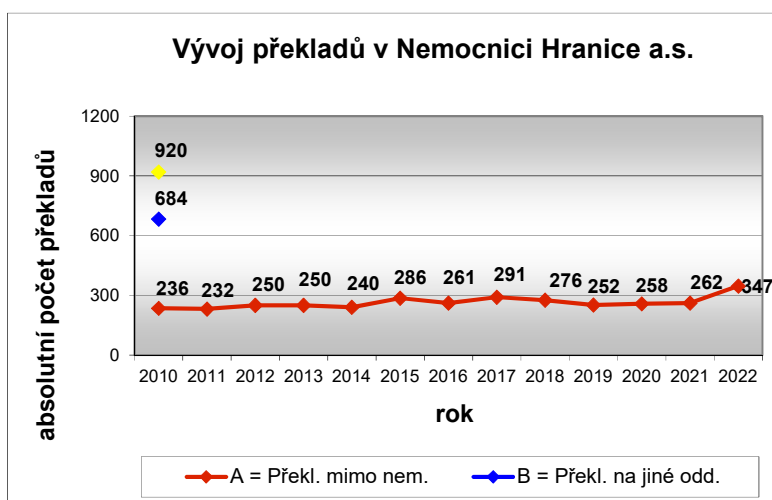

Překlady (2010 - 2022)

	2010	2011	2012	2013	2014	2015	2016	2017	2018	2019	2020	2021	2022
A = Překl. mimo nem.	236	232	250	250	240	286	261	291	276	252	258	262	347
B = Překl. na jiné odd.	684												
Celkem	920												
Σ HOSPITALIZ.	7834	7902	8155	7906	8239	8021	7921	7614	7430	7587	6002	5817	6747
A / 100 hospit.	3,1	3	3,1	3,2	3	3,6	3,3	3,9	3,8	3,4	4,3	4,6	5,2
B / 100 hospit.	8,8												
celkem / 100 hospit.	11,8												